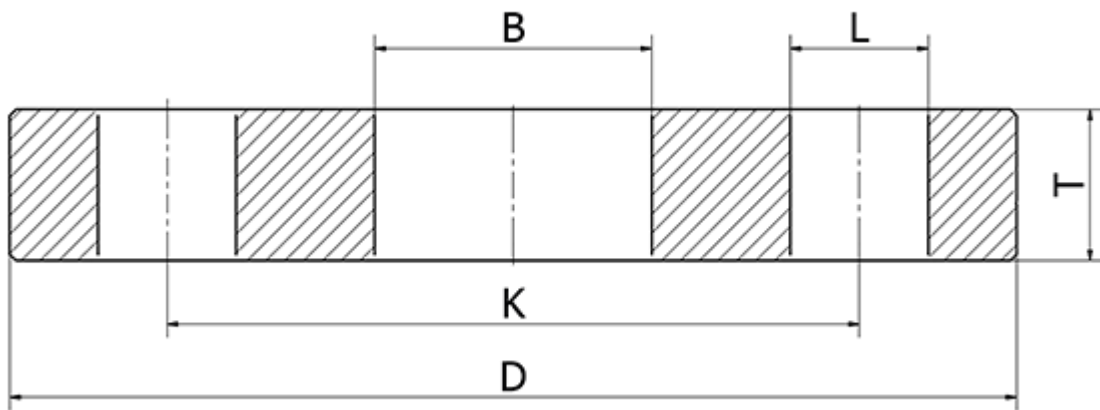

**VLAKKE LASFLENS 304 NW125/139.7**

**PN16 EN1092-1 TYPE 01 / DIN2576**

art.nr. 956250

**Specificaties**

K: 210 mm

B: 141.5 mm

L: 18 mm

D: 250 mm

T: 22 mm

Aantal bouten: 8 stuks