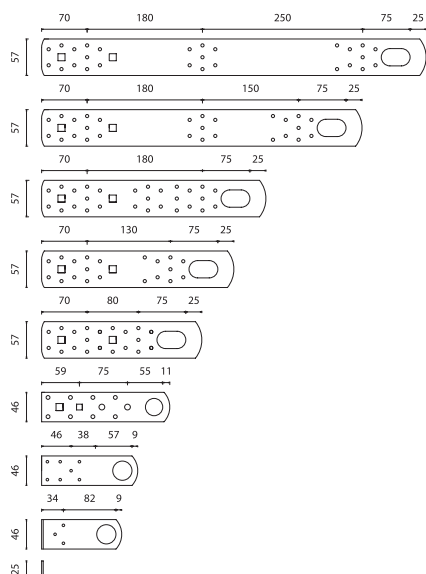

Product-specificaties

Art. nr. GB	Verp. (bestel) eenheid	EAN-code verpakking 8714318	Afmeting oog	Afmeting	Materiaal	M/ Opp.
074220	100	117498	Ø 30	150	46x2,5	SV
074230	100	117504	Ø 30	125x25	46x2,5	SV
074240	50	117542	Ø 27	200	46x2,5	SV
074253	50	127121	27x45 ovaal	250	57x2	SV
074255	50	127138	27x45 ovaal	300	57x2	SV
074257	50	127145	27x45 ovaal	500	57x2	SV
074258	25	127305	27x45 ovaal	600	57x2	SV

Montage-richtlijnen

Montage

Aanhaken

Hijzen

Plaatsen

Artikelnummer: 074258 afmeting: 57x600mm
Gatenpatroon: slobgat 27x45, 27x5mm, 2x11mm

Artikelnummer: 074257 afmeting: 57x500mm
Gatenpatroon: slobgat 27x45, 27x5mm, 2x11mm

Artikelnummer: 074256 afmeting: 57x350mm
Gatenpatroon: slobgat 27x45, 28x5mm, 2x11mm

Artikelnummer: 074255 afmeting: 57x300mm
Gatenpatroon: slobgat 27x45, 20x5mm, 2x11mm

Artikelnummer: 074253 afmeting: 57x250mm
Gatenpatroon: slobgat 27x45, 20x5mm, 2x11mm

Artikelnummer: 074240 afmeting: 46x200mm
Gatenpatroon: 1x27mm, 2x9mm, 8x6mm, 1x9mm, 1x11mm

Artikelnummer: 074220 afmeting: 46x150mm
Gatenpatroon: 8x4mm

Artikelnummer: 074230 afmeting: 46x125x25mm
Gatenpatroon: 8x4mm