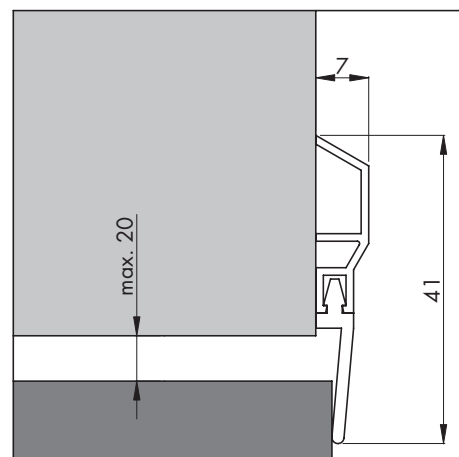

3 Onderzijde deuren

3.6 Dorpelprofielen kunststof

PDS (Basic)

Toepassing:	Voor de onderzijde van naar binnen draaiende deuren
Materiaal afdichting:	Kunststof (TPE)
Max. Kier:	20 mm
Montage-instructie:	Montage met schroeven, 2,8 mm voorgeboord en verzonken

Schaal 1:1

Standaardlengten (cm)
100 (DHZ-verpakking)

Art.nr.
110101261

Kleur
Wit

EAN (stuks)
8711286200221

Verp.eenh.
10 st./doos

PDS B (Deco)

Toepassing:	Voor de onderzijde van binnendeuren zonder stofdorpel en geschikt voor toepassing bij schuifdeuren
Materiaal afdichting:	Velours borstel (zacht PP)
Max. Kier:	20 mm
Montage-instructie:	Montage met schroeven, 2,8 mm voorgeboord en verzonken
Opmerking:	Ideaal voor toepassing in situaties zonder dorpel waar de vloerbebeding doorloopt van de ene naar de andere ruimte

Schaal 1:1

Standaardlengten (cm)
100 (DHZ-verpakking)

Art.nr.
110301061

Kleur
Wit

EAN (stuks)
8711286203024

Verp.eenh.
10 st./doos