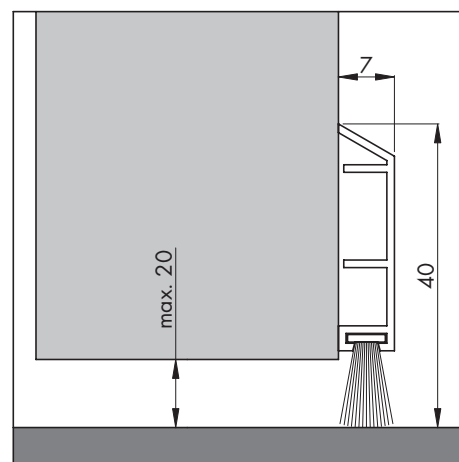

3 Onderzijde deuren

3.6 Dorpelprofielen kunststof

PDS (Basic)

Toepassing:	Voor de onderzijde van naar binnen draaiende deuren
Materiaal afdichting:	Kunststof (TPE)
Max. Kier:	20 mm
Montage-instructie:	Montage met schroeven, 2,8 mm voorgeboord en verzonken

Schaal 1:1

Standaardlengten (cm)
100 (DHZ-verpakking)

Art.nr.
110101261

Kleur
Wit

EAN (stuks)
8711286200221

Verp.eenh.
10 st./doos

PDS B (Deco)

Toepassing:	Voor de onderzijde van binnendeuren zonder stofdorpel en geschikt voor toepassing bij schuifdeuren
Materiaal afdichting:	Velours borstel (zacht PP)
Max. Kier:	20 mm
Montage-instructie:	Montage met schroeven, 2,8 mm voorgeboord en verzonken
Opmerking:	Ideaal voor toepassing in situaties zonder dorpel waar de vloerbebeding doorloopt van de ene naar de andere ruimte

Schaal 1:1

Standaardlengten (cm)
100 (DHZ-verpakking)

Art.nr.
110301061

Kleur
Wit

EAN (stuks)
8711286203024

Verp.eenh.
10 st./doos