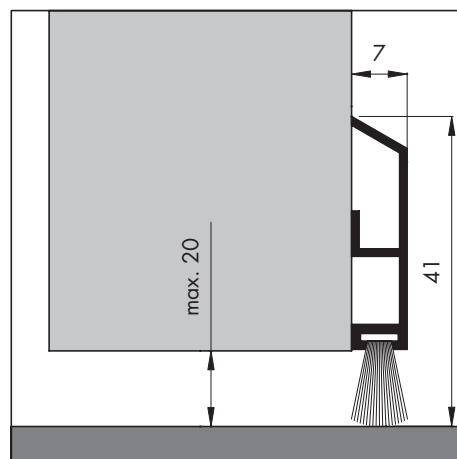

## 3 Onderzijde deuren

#### ADS B (Robuust)

<b>Toepassing:</b>	Voor de onderzijde van deuren zonder stofdorpel en geschikt voor toepassing bij schuifdeuren
<b>Materiaal afdichting:</b>	Velours borstel (zacht PP)
<b>Max. Kier:</b>	20 mm
<b>Montage-instructie:</b>	Montage met schroeven, 3,2 mm voorgeboord en verzonken
<b>Speciale eigenschappen:</b>	Grote kierafdichting mogelijk door middensteun in het houderprofiel
<b>Opmerking:</b>	Ideaal voor toepassing in situaties zonder dorpel waar de vloerbekleding doorloopt van de ene naar de andere ruimte