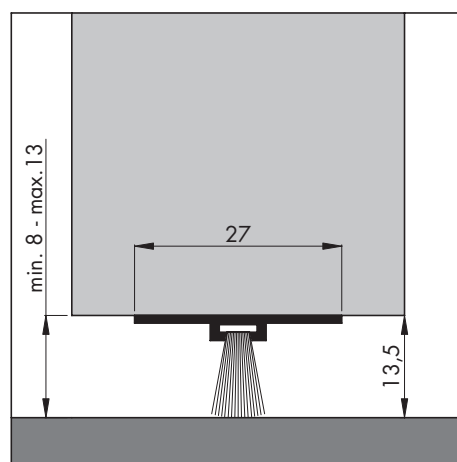

Schaal 1:2

Standaardlengten (cm)	Art.nr.	Kleur	EAN (stuks)	Verp.eenh.
100 (DHZ-verpakking)	030700061	Aluminium	8711286116027	10 st./doos
300	030700030	Aluminium	8711286116232	10 lgt./koker