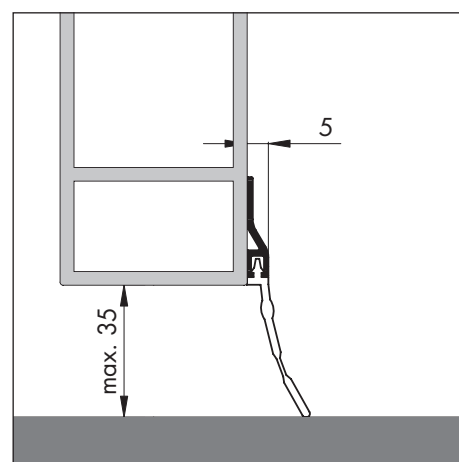

3 Onderzijde deuren

3.5 Dorpelprofielen aluminium

ADS (Classic)

Toepassing:	Voor de onderzijde van naar binnen draaiende deuren
Materiaal afdichting:	Kunststof (TPE)
Max. Kier:	20 mm
Montage-instructie:	Montage met schroeven, 3,2 mm voorgeboord en verzonken

Schaal 1:1

Standaardlengten (cm)	Art.nr.	Kleur	EAN (stuks)	Verp.eenh.
100 (DHZ-verpakking)	030100261	Aluminium	8711286110223	10 st./doos
100	030100210	Aluminium	8711286110216	15 st./koker
300	030100230	Aluminium	8711286110438	15 st./koker

ADS GL

Toepassing:	Voor de onderzijde van naar binnendraaiende deuren
Materiaal afdichting:	Kunststof (TPE)
Max. Kier:	35 mm
Montage-instructie:	Montage met schroeven, 2,8 mm voorgeboord
Speciale eigenschappen:	Door de lange afdichtingslip kunnen grote kieren worden afgedicht
Opmerking:	Geschikt voor garage- en industriedeuren

Schaal 1:2

Standaardlengten (cm)	Art.nr.	Kleur	EAN (stuks)	Verp.eenh.
100	030300610	Aluminium	8711286111206	10 st./koker
250	030300625	Aluminium	8711286110254	10 st./koker
300	030300630	Aluminium	8711286111220	10 st./koker