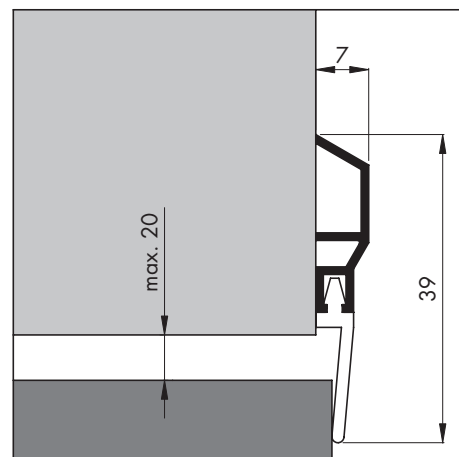

3 Onderzijde deuren

3.5 Dorpelprofielen aluminium

ADS (Classic)

Toepassing:	Voor de onderzijde van naar binnen draaiende deuren
Materiaal afdichting:	Kunststof (TPE)
Max. Kier:	20 mm
Montage-instructie:	Montage met schroeven, 3,2 mm voorgeboord en verzonken

Schaal 1:1

Standaardlengten (cm)	Art.nr.	Kleur	EAN (stuks)	Verp.eenh.
100 (DHZ-verpakking)	030100261	Aluminium	8711286110223	10 st./doos
100	030100210	Aluminium	8711286110216	15 st./koker
300	030100230	Aluminium	8711286110438	15 st./koker

ADS GL

Toepassing:	Voor de onderzijde van naar binnendraaiende deuren
Materiaal afdichting:	Kunststof (TPE)
Max. Kier:	35 mm
Montage-instructie:	Montage met schroeven, 2,8 mm voorgeboord
Speciale eigenschappen:	Door de lange afdichtingslip kunnen grote kieren worden afgedicht
Opmerking:	Geschikt voor garage- en industriedeuren

Schaal 1:2

Standaardlengten (cm)	Art.nr.	Kleur	EAN (stuks)	Verp.eenh.
100	030300610	Aluminium	8711286111206	10 st./koker
250	030300625	Aluminium	8711286110254	10 st./koker
300	030300630	Aluminium	8711286111220	10 st./koker