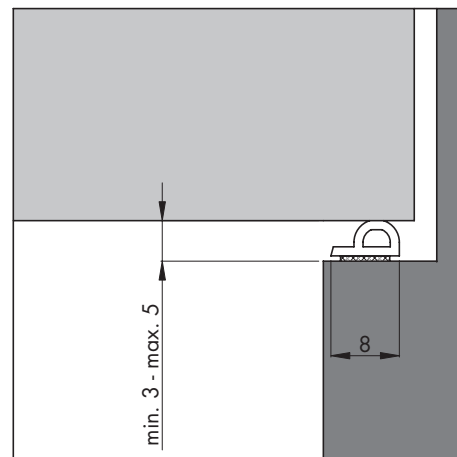

2 Stijlen en dorpels van ramen en deuren

2.6 Inbouwprofielen kunststof zelfklevend

Tochtband P (Gemiddelde Kier)

Toepassing:	Flexibele geschuimde tochtband voor alle typen deuren en ramen
Materiaal afdichting:	EPDM
Min. Kier:	3 mm
Max. Kier:	5 mm
Montage-instructie:	Plaatsing in de ruimte tussen kozijn en raam of deur. Zelfklevend
Speciale eigenschappen:	Onderzijde is voorzien van een sterk hechtende zelfklevende laag

Schaal 1:1

Standaardlengten (m)	Art.nr.	Kleur	EAN (stuks)	Verp.eenh.
7,5 (DHZ verpakking)	600301062	Wit	8711286352814	8 st./ doos
7,5 (DHZ verpakking)	600304062	Zwart	8711286359219	8 st./ doos
100	600301510.1	Wit	8711286352074	1 rol / doos
100	600304515.1	Zwart	8711286354016	1 rol / doos

Tochtband D (Grote Kier)

Toepassing:	Flexibele geschuimde tochtband voor alle typen deuren en ramen
Materiaal afdichting:	EPDM
Min. Kier:	4 mm
Max. Kier:	6 mm
Montage-instructie:	Plaatsing in de ruimte tussen kozijn en raam of deur. Zelfklevend
Speciale eigenschappen:	Onderzijde is voorzien van een sterk hechtende zelfklevende laag

Schaal 1:1

Standaardlengten (m)	Art.nr.	Kleur	EAN (stuks)	Verp.eenh.
7,5 (DHZ verpakking)	600501062	Wit	8711286354818	8 st./ doos
7,5 (DHZ verpakking)	600504062	Zwart	8711286359226	8 st./ doos
100	600501510	Wit	8711286354078	1 rol / doos
100	600504515.1	Zwart	8711286355464	1 rol / doos