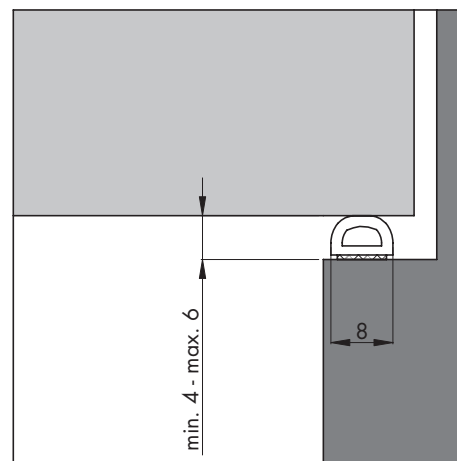

2 Stijlen en dorpels van ramen en deuren

2.6 Inbouwprofielen kunststof zelfklevend

Tochtband P (Gemiddelde Kier)

Toepassing:	Flexibele geschuimde tochtband voor alle typen deuren en ramen
Materiaal afdichting:	EPDM
Min. Kier:	3 mm
Max. Kier:	5 mm
Montage-instructie:	Plaatsing in de ruimte tussen kozijn en raam of deur. Zelfklevend
Speciale eigenschappen:	Onderzijde is voorzien van een sterk hechtende zelfklevende laag

Schaal 1:1

Standaardlengten (m)	Art.nr.	Kleur	EAN (stuks)	Verp.eenh.
7,5 (DHZ verpakking)	600301062	Wit	8711286352814	8 st./ doos
7,5 (DHZ verpakking)	600304062	Zwart	8711286359219	8 st./ doos
100	600301510.1	Wit	8711286352074	1 rol / doos
100	600304515.1	Zwart	8711286354016	1 rol / doos

Tochtband D (Grote Kier)

Toepassing:	Flexibele geschuimde tochtband voor alle typen deuren en ramen
Materiaal afdichting:	EPDM
Min. Kier:	4 mm
Max. Kier:	6 mm
Montage-instructie:	Plaatsing in de ruimte tussen kozijn en raam of deur. Zelfklevend
Speciale eigenschappen:	Onderzijde is voorzien van een sterk hechtende zelfklevende laag