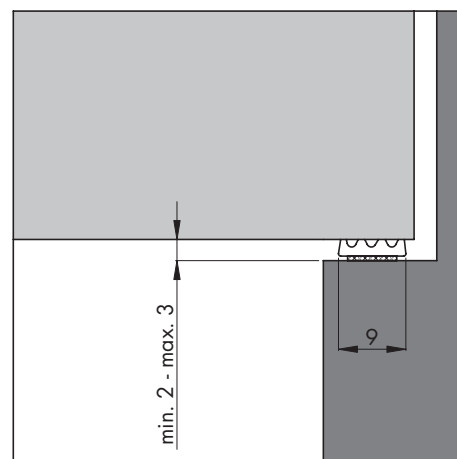

Schaal 1:1

Standaardlengten (m)	Art.nr.	Kleur	EAN (stuks)	Verp.eenh.
7,5 (DHZ verpakking)	600101062	Wit	8711286350810	8 st./ doos
7,5 (DHZ verpakking)	600104062	Zwart	8711286359202	8 st./ doos
100	600101510	Wit	8711286350070	1 rol / doos
100	600104515.1	Zwart	8711286352012	1 rol / doos