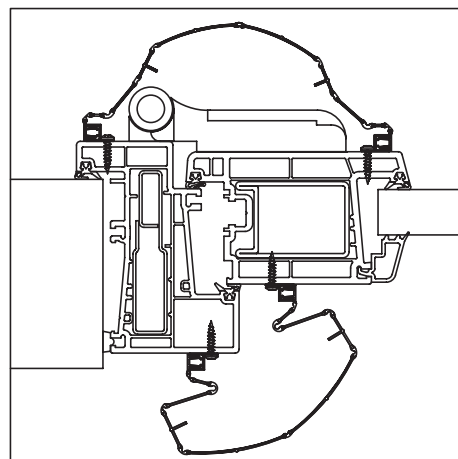

Schaal 1:4

Standaardlengten (cm)	Art.nr.	Kleur	EAN (stuks)	Verp.eenh.
198	805501198	wit	8711286337804	1 st./koker
250	805501250	wit	8711286337810	1 st./koker
198	805504198	zwart	8711286337828	1 st./koker
250	805504250	zwart	8711286337835	1 st./koker
198	805521198	brons	8711286337866	1 st./koker
250	805521250	brons	8711286337873	1 st./koker
198	805522198	zilver	8711286337880	1 st./koker
250	805522250	zilver	8711286337897	1 st./koker
198	805510198	antraciet	8711286338863	1 st./koker
250	805510250	antraciet	8711286338870	1 st./koker