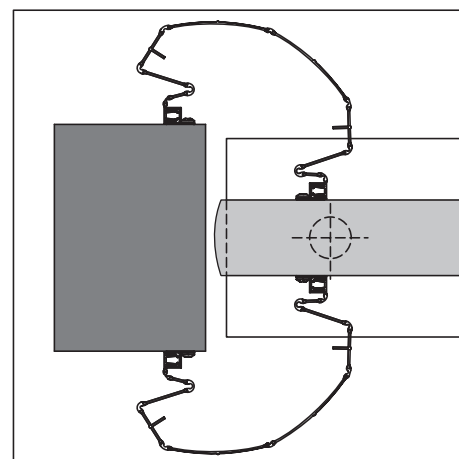

8 Vingerbeschermingsprofielen

8.1 Finprotect Plus

Finprotect Plus 9090

Toepassing:	Speciaal voor toepassing bij pendeldeuren met bommerscharnieren. Voorkomt beknelde vingers tussen deur en kozijn aan de scharnierzijde
Montage-instructie:	Raadpleeg voorafgaand aan de montage altijd de montagehandleiding en gebruiksinstructie
Inkortbaarheid:	Eenvoudig in te korten op de gewenste lengte
Opmerking:	TÜV gecertificeerd
Accessoires:	Zelfborende schroeven voor montage op metaal. Dubbelzijdige tape voor montage op glas, metaal en kunststof (alleen binnentoepassing). Koppelprofiel voor afwijkende situaties, zie pagina 75

Schaal 1:4

Standaardlengten (cm)	Art.nr.	Kleur	EAN (stuks)	Verp.eenh.
198	805401198	wit	8711286337606	3 st./doos
250	805401250	wit	8711286337613	3 st./doos
198	805404198	zwart	8711286337620	3 st./doos
250	805404250	zwart	8711286337637	3 st./doos
198	805412198	blauw	8711286338221	3 st./doos
198	805419198	rood	8711286337644	3 st./doos
198	805420198	geel	8711286338238	3 st./doos
198	805421198	brons	8711286337668	3 st./doos
250	805421250	brons	8711286337675	3 st./doos
198	805422198	zilver	8711286337682	3 st./doos
250	805422250	zilver	8711286337699	3 st./doos
198	805410198	antraciet	8711286338849	3 st./doos
250	805410250	antraciet	8711286338856	3 st./doos

Schaal 1:4

Standaardlengten (cm)	Art.nr.	Kleur	EAN (stuks)	Verp.eenh.
198	805601198	wit	8711286338009	1 st./koker
250	805601250	wit	8711286338016	1 st./koker
198	805604198	zwart	8711286338023	1 st./koker
250	805604250	zwart	8711286338030	1 st./koker
198	805621198	brons	8711286338061	1 st./koker
250	805621250	brons	8711286338078	1 st./koker
198	805622198	zilver	8711286338085	1 st./koker
250	805622250	zilver	8711286338092	1 st./koker
198	805610198	antraciet	8711286338887	1 st./koker
250	805610250	antraciet	8711286338894	1 st./koker