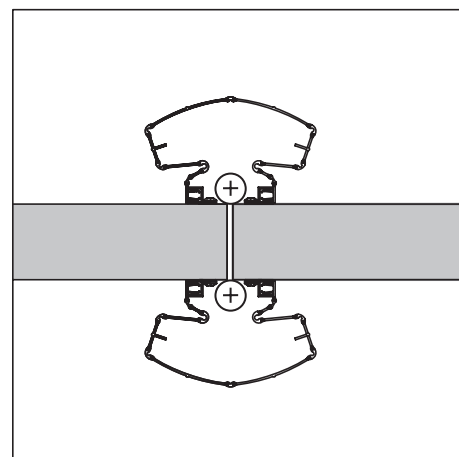

8 Vingerbeschermingsprofielen

8.1 Finprotect Plus

Finprotect Plus 9090

Toepassing:	Speciaal voor toepassing bij pendeldeuren met bommerscharnieren. Voorkomt beknelde vingers tussen deur en kozijn aan de scharnierzijde
Montage-instructie:	Raadpleeg voorafgaand aan de montage altijd de montagehandleiding en gebruiksinstructie
Inkortbaarheid:	Eenvoudig in te korten op de gewenste lengte
Opmerking:	TÜV gecertificeerd
Accessoires:	Zelfborende schroeven voor montage op metaal. Dubbelzijdige tape voor montage op glas, metaal en kunststof (alleen binnentoepassing). Koppelprofiel voor afwijkende situaties, zie pagina 75

Schaal 1:4

Standaardlengten (cm)	Art.nr.	Kleur	EAN (stuks)	Verp.eenh.
198	805401198	wit	8711286337606	3 st./doos
250	805401250	wit	8711286337613	3 st./doos
198	805404198	zwart	8711286337620	3 st./doos
250	805404250	zwart	8711286337637	3 st./doos
198	805412198	blauw	8711286338221	3 st./doos
198	805419198	rood	8711286337644	3 st./doos
198	805420198	geel	8711286338238	3 st./doos
198	805421198	brons	8711286337668	3 st./doos
250	805421250	brons	8711286337675	3 st./doos
198	805422198	zilver	8711286337682	3 st./doos
250	805422250	zilver	8711286337699	3 st./doos
198	805410198	antraciet	8711286338849	3 st./doos
250	805410250	antraciet	8711286338856	3 st./doos

Schaal 1:4

Standaardlengten (cm)	Art.nr.	Kleur	EAN (stuks)	Verp.eenh.
198	805601198	wit	8711286338009	1 st./koker
250	805601250	wit	8711286338016	1 st./koker
198	805604198	zwart	8711286338023	1 st./koker
250	805604250	zwart	8711286338030	1 st./koker
198	805621198	brons	8711286338061	1 st./koker
250	805621250	brons	8711286338078	1 st./koker
198	805622198	zilver	8711286338085	1 st./koker
250	805622250	zilver	8711286338092	1 st./koker
198	805610198	antraciet	8711286338887	1 st./koker
250	805610250	antraciet	8711286338894	1 st./koker