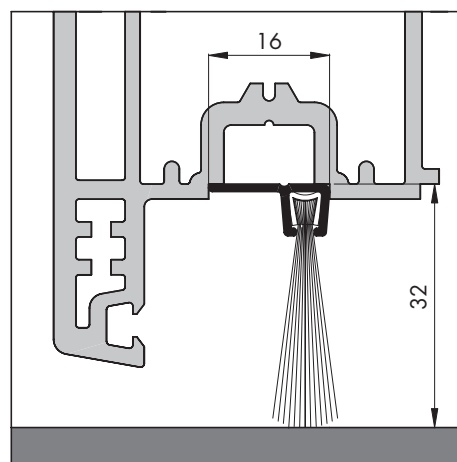

3 Onderzijde deuren

3.5 Dorpelprofielen aluminium

IBS 90 18

Toepassing:	Voor de onderzijde van deuren, schuif- en roldeuren
Materiaal afdichting:	Borstel (hard PP)
Max. Kier:	19 mm
Montage-instructie:	Montage met schroeven, 2,8 voorgeboord
Opmerking:	Geschikt voor garage- en industriedeuren

Schaal 1:1

Standaardlengten (cm)	Art.nr.	Kleur	EAN (stuks)	Verp.eenh.
100	041500010	Aluminium	8711286127016	10 lgt./koker
300	041500030	Aluminium	8711286127238	10 lgt./koker

IBS 90 32

Toepassing:	Voor de onderzijde van deuren, schuif- en roldeuren
Materiaal afdichting:	Borstel (hard PP)
Max. Kier:	32 mm
Montage-instructie:	Montage met schroeven, 2,8 mm voorgeboord
Opmerking:	Geschikt voor garage- en industriedeuren. Profiel past in eurogroef

Schaal 1:1

Standaardlengten (cm)	Art.nr.	Kleur	EAN (stuks)	Verp.eenh.
100	041600010	Aluminium	8711286127412	10 lgt./koker
300	041600030	Aluminium	8711286127436	10 lgt./koker