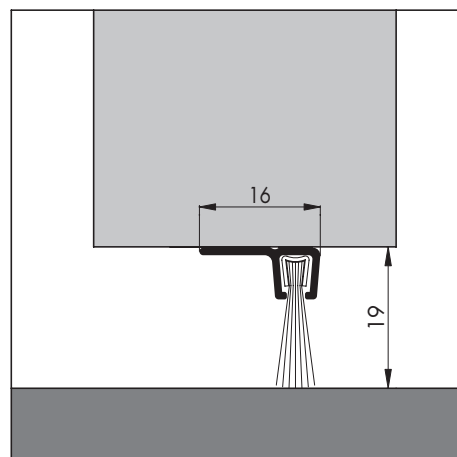

3 Onderzijde deuren

3.5 Dorpelprofielen aluminium

IBS 90 18

Toepassing:	Voor de onderzijde van deuren, schuif- en roldeuren
Materiaal afdichting:	Borstel (hard PP)
Max. Kier:	19 mm
Montage-instructie:	Montage met schroeven, 2,8 voorgeboord
Opmerking:	Geschikt voor garage- en industriedeuren

Schaal 1:1

Standaardlengten (cm)	Art.nr.	Kleur	EAN (stuks)	Verp.eenh.
100	041500010	Aluminium	8711286127016	10 lgt./koker
300	041500030	Aluminium	8711286127238	10 lgt./koker

IBS 90 32

Toepassing:	Voor de onderzijde van deuren, schuif- en roldeuren
Materiaal afdichting:	Borstel (hard PP)
Max. Kier:	32 mm
Montage-instructie:	Montage met schroeven, 2,8 mm voorgeboord
Opmerking:	Geschikt voor garage- en industriedeuren. Profiel past in eurogroef

Schaal 1:1

Standaardlengten (cm)	Art.nr.	Kleur	EAN (stuks)	Verp.eenh.
100	041600010	Aluminium	8711286127412	10 lgt./koker
300	041600030	Aluminium	8711286127436	10 lgt./koker