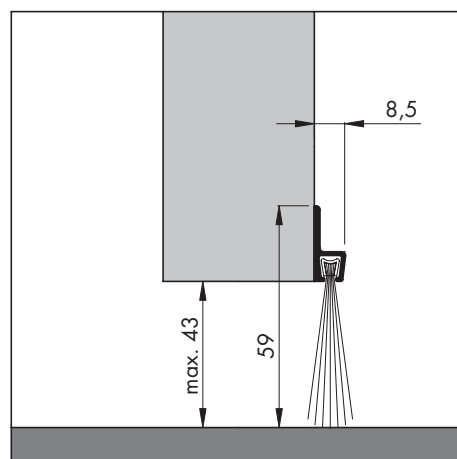

3 Onderzijde deuren

3.5 Dorpelprofielen aluminium

IBS 50

Toepassing:	Voor de onderzijde van deuren, schuif- en roldeuren
Materiaal afdichting:	Borstel (hard PP)
Max. Kier:	33 mm
Montage-instructie:	Montage met schroeven, 2,8 voorgeboord
Opmerking:	Geschikt voor garage- en industriedeuren. Houderstrip 20 mm, borstel 30 mm

Schaal 1:2

Standaardlengten (cm)	Art.nr.	Kleur	EAN (stuks)	Verp.eenh.
100	040700010	Aluminium	8711286121014	10 lgt./koker
250	040700025	Aluminium	8711286121250	10 lgt./koker
300	040700030	Aluminium	8711286121236	10 lgt./koker

IBS 60

Toepassing:	Voor de onderzijde van deuren, schuif- en roldeuren
Materiaal afdichting:	Borstel (hard PP)
Max. Kier:	43 mm
Montage-instructie:	Montage met schroeven, 2,8 voorgeboord
Opmerking:	Geschikt voor garage- en industriedeuren. Houderstrip 20 mm, borstel 39 mm

Schaal 1:2

Standaardlengten (cm)	Art.nr.	Kleur	EAN (stuks)	Verp.eenh.
100	040900010	Aluminium	8711286124015	10 lgt./koker
250	040900025	Aluminium	8711286124251	10 lgt./koker
300	040900030	Aluminium	8711286124237	10 lgt./koker