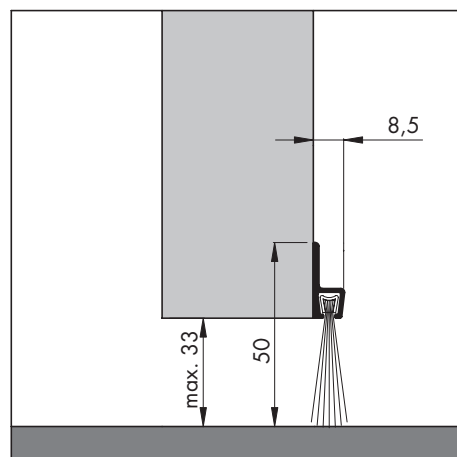

3 Onderzijde deuren

3.5 Dorpelprofielen aluminium

IBS 50

Toepassing:	Voor de onderzijde van deuren, schuif- en roldeuren
Materiaal afdichting:	Borstel (hard PP)
Max. Kier:	33 mm
Montage-instructie:	Montage met schroeven, 2,8 voorgeboord
Opmerking:	Geschikt voor garage- en industriedeuren. Houderstrip 20 mm, borstel 30 mm

Schaal 1:2

Standaardlengten (cm)	Art.nr.	Kleur	EAN (stuks)	Verp.eenh.
100	040700010	Aluminium	8711286121014	10 lgt./koker
250	040700025	Aluminium	8711286121250	10 lgt./koker
300	040700030	Aluminium	8711286121236	10 lgt./koker

IBS 60

Toepassing:	Voor de onderzijde van deuren, schuif- en roldeuren
Materiaal afdichting:	Borstel (hard PP)
Max. Kier:	43 mm
Montage-instructie:	Montage met schroeven, 2,8 voorgeboord
Opmerking:	Geschikt voor garage- en industriedeuren. Houderstrip 20 mm, borstel 39 mm

Schaal 1:2

Standaardlengten (cm)	Art.nr.	Kleur	EAN (stuks)	Verp.eenh.
100	040900010	Aluminium	8711286124015	10 lgt./koker
250	040900025	Aluminium	8711286124251	10 lgt./koker
300	040900030	Aluminium	8711286124237	10 lgt./koker