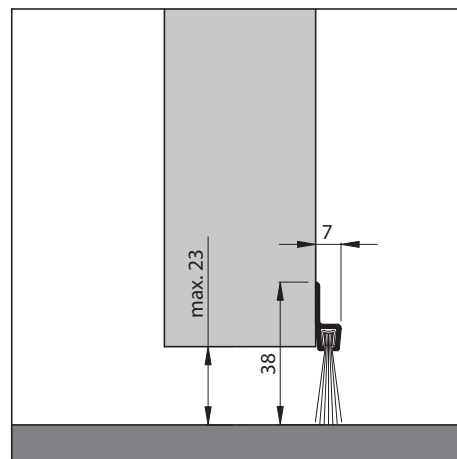

3 Onderzijde deuren

3.5 Dorpelprofielen aluminium

IBS 31

Toepassing:	Voor de onderzijde van deuren, schuif- en roldeuren
Materiaal afdichting:	Borstel (hard PP)
Max. Kier:	17 mm
Montage-instructie:	Montage met schroeven, 2,8 mm voorgeboord
Opmerking:	Geschikt voor garage- en industriedeuren. Houderstrip 18 mm, borstel 12 mm

Schaal 1:2

Standaardlengten (cm)	Art.nr.	Kleur	EAN (stuks)	Verp.eenh.
100	040300010	Aluminium	8711286122011	10 lgt./koker
250	040300025	Aluminium	8711286122257	10 lgt./koker
300	040300030	Aluminium	8711286122233	10 lgt./koker

IBS 39

Toepassing:	Voor de onderzijde van deuren, schuif- en roldeuren
Materiaal afdichting:	Borstel (hard PP)
Max. Kier:	23 mm
Montage-instructie:	Montage met schroeven, 2,8 mm voorgeboord
Opmerking:	Geschikt voor garage- en industriedeuren. Houderstrip 18 mm, borstel 20 mm

Schaal 1:2

Standaardlengten (cm)	Art.nr.	Kleur	EAN (stuks)	Verp.eenh.
100	040500010	Aluminium	8711286123018	10 lgt./koker
250	040500025	Aluminium	8711286123353	10 lgt./koker
300	040500030	Aluminium	8711286123230	10 lgt./koker