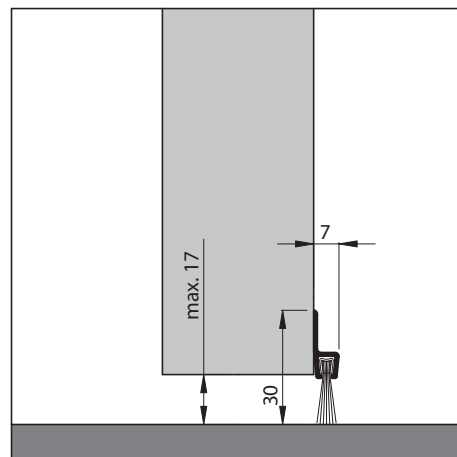

3 Onderzijde deuren

3.5 Dorpelprofielen aluminium

IBS 31

Toepassing:	Voor de onderzijde van deuren, schuif- en roldeuren
Materiaal afdichting:	Borstel (hard PP)
Max. Kier:	17 mm
Montage-instructie:	Montage met schroeven, 2,8 mm voorgeboord
Opmerking:	Geschikt voor garage- en industriedeuren. Houderstrip 18 mm, borstel 12 mm

Schaal 1:2

Standaardlengten (cm)	Art.nr.	Kleur	EAN (stuks)	Verp.eenh.
100	040300010	Aluminium	8711286122011	10 lgt./koker
250	040300025	Aluminium	8711286122257	10 lgt./koker
300	040300030	Aluminium	8711286122233	10 lgt./koker

IBS 39

Toepassing:	Voor de onderzijde van deuren, schuif- en roldeuren
Materiaal afdichting:	Borstel (hard PP)
Max. Kier:	23 mm
Montage-instructie:	Montage met schroeven, 2,8 mm voorgeboord
Opmerking:	Geschikt voor garage- en industriedeuren. Houderstrip 18 mm, borstel 20 mm

Schaal 1:2

Standaardlengten (cm)	Art.nr.	Kleur	EAN (stuks)	Verp.eenh.
100	040500010	Aluminium	8711286123018	10 lgt./koker
250	040500025	Aluminium	8711286123353	10 lgt./koker
300	040500030	Aluminium	8711286123230	10 lgt./koker