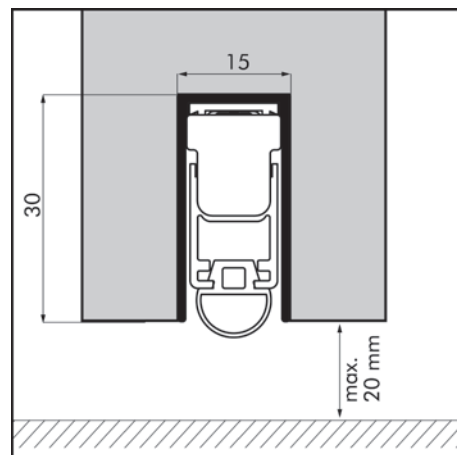

## 3 Onderzijde deuren

#### EllenMatic Uni-Proof

<b>Toepassing:</b>	Voor houten binnen- en buitendeuren
<b>Materiaal afdichting:</b>	Kunststof
<b>Min. Kier:</b>	3 mm
<b>Max. Kier:</b>	20 mm
<b>Montage-instructie:</b>	Situatie A met ophangplaatjes of situatie D in combinatie met Cassette Elegance (zie pagina 36)
<b>Groefmaat:</b>	15 x 30 mm
<b>Inkortbaarheid:</b>	Standaardlengten maximaal 150 mm (1128 mm is 100 mm inkortbaar)
<b>Minimale Lengte:</b>	300 mm
<b>Maximale Lengte:</b>	1600 mm
<b>Max. Slag:</b>	20 mm
<b>Bediening:</b>	Enkelzijdig, aan de scharnierzijde
<b>Opmerkingen:</b>	Valdorpel is op maat leverbaar