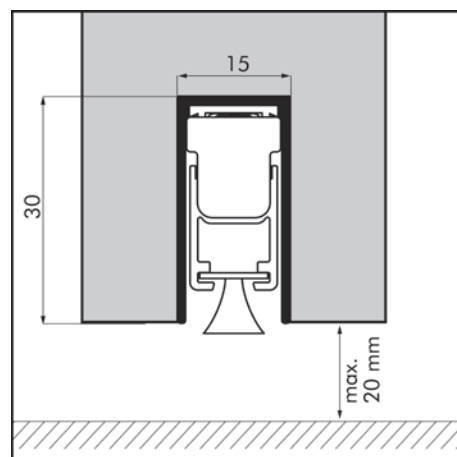

#### EllenMatic Uni-Proof

<b>Toepassing:</b>	Voor houten binnen- en buitendeuren
<b>Materiaal afdichting:</b>	Kunststof
<b>Min. Kier:</b>	3 mm
<b>Max. Kier:</b>	20 mm
<b>Montage-instructie:</b>	Situatie A met ophangplaatjes of situatie D in combinatie met Cassette Elegance (zie pagina 36)
<b>Groefmaat:</b>	15 x 30 mm
<b>Inkortbaarheid:</b>	Standaardlengten maximaal 150 mm (1128 mm is 100 mm inkortbaar)
<b>Minimale Lengte:</b>	300 mm
<b>Maximale Lengte:</b>	1600 mm
<b>Max. Slag:</b>	20 mm
<b>Bediening:</b>	Enkelzijdig, aan de scharnierzijde
<b>Opmerkingen:</b>	Valdorpel is op maat leverbaar

Schaal 1:1

Standaardlengten (cm)	Art.nr.	Kleur	EAN (stuks)	Verp.eenh.
628	203700121	Aluminium	8711286234080	10 st./doos
728	203700122	Aluminium	8711286234097	10 st./doos
828	203700123	Aluminium	8711286234202	10 st./doos
928	203700124	Aluminium	8711286234219	10 st./doos
1028	203700125	Aluminium	8711286234226	10 st./doos
1128	203700126	Aluminium	8711286234233	10 st./doos
1228	203700127	Aluminium	8711286234240	10 st./doos

#### EllenMatic Brush

<b>Toepassing:</b>	Voor houten binnen- en buitendeuren.
<b>Materiaal afdichting:</b>	Verlours borstel
<b>Min. Kier:</b>	3 mm
<b>Max. Kier:</b>	20 mm
<b>Montage-instructie:</b>	Situatie A met ophangplaatjes of situatie D in combinatie met Cassette Elegance (zie pagina 36)
<b>Groefmaat:</b>	15 x 30 mm
<b>Inkortbaarheid:</b>	Standaardlengten maximaal 150 mm (1128 mm is 100 mm inkortbaar)
<b>Minimale Lengte:</b>	300 mm
<b>Maximale Lengte:</b>	1600 mm
<b>Max. Slag:</b>	20 mm
<b>Bediening:</b>	Enkelzijdig, aan de scharnierzijde
<b>Opmerkingen:</b>	Geschikt voor toepassing bij ruwe en oneffen vloeren Valdorpel is op maat leverbaar