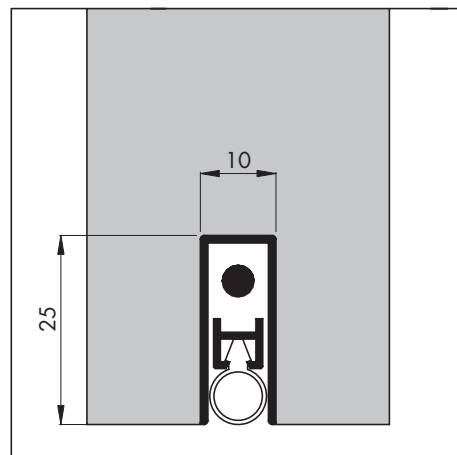

3 Onderzijde deuren

3.2 Valdorpels houten deuren

EllenMatic Extra

Toepassing:	Voor binnen- en buitendeuren in beschutte omgeving
Materiaal afdichting:	Siliconenprofiel
Min. Kier:	3 mm
Max. Kier:	15 mm
Montage-instructie:	A en B (zie pagina 32)
Groefmaat:	Breedte 12 mm, diepte 20-25 mm
Inkortbaarheid:	100 mm, lengte valdorpel is deurbreedte minus 4 mm
Minimale Lengte:	315 mm
Maximale Lengte:	1030 mm
Max Slag:	12 mm
Bediening:	Scharnierzijde of sluitzijde
Opmerking:	Accessoires voor eventuele bediening aan de sluitzijde worden meegeleverd

Schaal 1:1

Standaardlengten (cm)	Art.nr.	Kleur	EAN (stuks)	Verp.eenh.
63	200500101	Aluminium	8711286219612	10 st./doos
73	200500102	Aluminium	8711286219629	10 st./doos
83	200500103	Aluminium	8711286219636	10 st./doos
93	200500104	Aluminium	8711286219643	10 st./doos
103	200500105	Aluminium	8711286219650	10 st./doos

EllenMatic Omega

Toepassing:	Voor binnen- en buitendeuren in beschutte omgeving
Materiaal afdichting:	Siliconenprofiel
Min. Kier:	4 mm
Max. Kier:	10 mm
Montage-instructie:	C (zie pagina 32)
Groefmaat:	Breedte 11 mm, diepte 25 mm
Inkortbaarheid:	100 mm, lengte valdorpel is deurbreedte
Minimale Lengte:	315 mm
Maximale Lengte:	1030 mm
Max Slag:	12 mm
Bediening:	Scharnierzijde of sluitzijde
Opmerking:	Accessoires voor eventuele bediening aan de sluitzijde worden meegeleverd