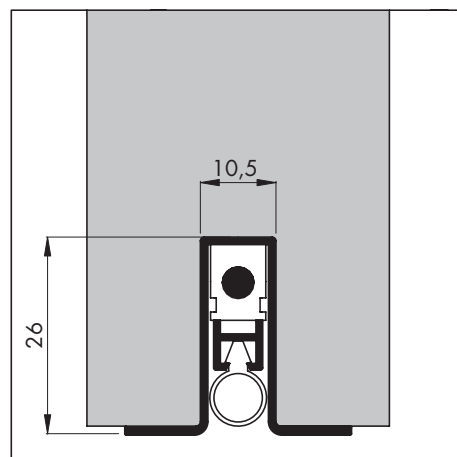

3 Onderzijde deuren

3.2 Valdorpels houten deuren

EllenMatic Extra

Toepassing:	Voor binnen- en buitendeuren in beschutte omgeving
Materiaal afdichting:	Siliconenprofiel
Min. Kier:	3 mm
Max. Kier:	15 mm
Montage-instructie:	A en B (zie pagina 32)
Groefmaat:	Breedte 12 mm, diepte 20-25 mm
Inkortbaarheid:	100 mm, lengte valdorpel is deurbreedte minus 4 mm
Minimale Lengte:	315 mm
Maximale Lengte:	1030 mm
Max Slag:	12 mm
Bediening:	Scharnierzijde of sluitzijde
Opmerking:	Accessoires voor eventuele bediening aan de sluitzijde worden meegeleverd

Schaal 1:1

Standaardlengten (cm)	Art.nr.	Kleur	EAN (stuks)	Verp.eenh.
63	200500101	Aluminium	8711286219612	10 st./doos
73	200500102	Aluminium	8711286219629	10 st./doos
83	200500103	Aluminium	8711286219636	10 st./doos
93	200500104	Aluminium	8711286219643	10 st./doos
103	200500105	Aluminium	8711286219650	10 st./doos

EllenMatic Omega

Toepassing:	Voor binnen- en buitendeuren in beschutte omgeving
Materiaal afdichting:	Siliconenprofiel
Min. Kier:	4 mm
Max. Kier:	10 mm
Montage-instructie:	C (zie pagina 32)
Groefmaat:	Breedte 11 mm, diepte 25 mm
Inkortbaarheid:	100 mm, lengte valdorpel is deurbreedte
Minimale Lengte:	315 mm
Maximale Lengte:	1030 mm
Max Slag:	12 mm
Bediening:	Scharnierzijde of sluitzijde
Opmerking:	Accessoires voor eventuele bediening aan de sluitzijde worden meegeleverd