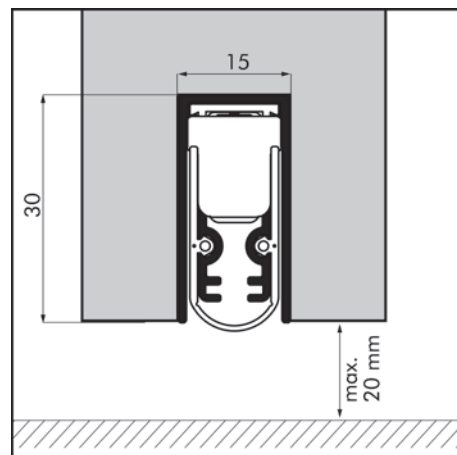

3 Onderzijde deuren

3.2 Valdorpels houten deuren

EllenMatic Soundproof

Toepassing:	Voor houten binnen- en buitendeuren
Materiaal afdichting:	Siliconen
Min. Kier:	3 mm
Max. Kier:	20 mm
Montage-instructie:	Situatie A met ophangplaatjes of situatie D in combinatie met Cassette Elegance (zie pagina 36)
Groefmaat:	15 x 30 mm
Inkortbaarheid:	Standaardlengten maximaal 150 mm (1128 mm is 100 mm inkortbaar)
Minimale Lengte:	300 mm
Maximale Lengte:	1600 mm. Voor langere lengtes tot maximaal 2000 mm is de EllenMatic Soundproof OM verkrijgbaar
Max. Slag:	20 mm
Bediening:	Enkelzijdig, aan de scharnierzijde
Brandwerendheid:	30 en 60 minuten
Rookwerendheid:	koude en warme rook (getest door DMT)
Geluidswerendheid:	Rs,w,0 51 dB (getest door ift Rosenheim)
Opmerkingen:	Valdorpel is op maat leverbaar

Schaal 1:2

Standaardlengten (mm)	Art.nr.	Kleur	EAN (stuks)	Verp.eenh.
628	203400121	Aluminium	8711286233847	10 st./doos
728	203400122	Aluminium	8711286233854	10 st./doos
828	203400123	Aluminium	8711286233861	10 st./doos
928	203400124	Aluminium	8711286233878	10 st./doos
1028	203400125	Aluminium	8711286233885	10 st./doos
1128	203400126	Aluminium	8711286233892	10 st./doos
1228	203400127	Aluminium	8711286234004	10 st./doos

Schaal 1:2

Elegance Cassette	Art.nr.	Kleur	EAN (stuks)	Verp.eenh.
Standaardlengten (cm)				
100	208000010	VOM1	8711286236206	5 st./doos
100	208000310	RVS geborsteld	8711286236220	
100	208000410	Zwart geborsteld	8711286236237	
Ellen Beschermplaat				
103	209000103	VOM1	8711286236213	5 st./doos
103	209003103	RVS geborsteld	8711286236244	
103	209004103	Zwart geborsteld	8711286236251	