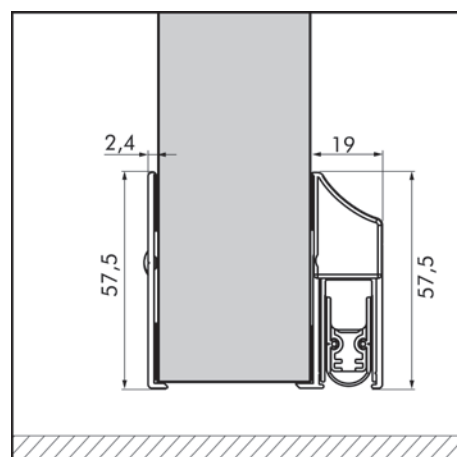

3 Onderzijde deuren

3.2 Valdorpels houten deuren

EllenMatic Soundproof

Toepassing:	Voor houten binnen- en buitendeuren
Materiaal afdichting:	Siliconen
Min. Kier:	3 mm
Max. Kier:	20 mm
Montage-instructie:	Situatie A met ophangplaatjes of situatie D in combinatie met Cassette Elegance (zie pagina 36)
Groefmaat:	15 x 30 mm
Inkortbaarheid:	Standaardlengten maximaal 150 mm (1128 mm is 100 mm inkortbaar)
Minimale Lengte:	300 mm
Maximale Lengte:	1600 mm. Voor langere lengtes tot maximaal 2000 mm is de EllenMatic Soundproof OM verkrijgbaar
Max. Slag:	20 mm
Bediening:	Enkelzijdig, aan de scharnierzijde
Brandwerendheid:	30 en 60 minuten
Rookwerendheid:	koude en warme rook (getest door DMT)
Geluidswerendheid:	Rs,w,0 51 dB (getest door ift Rosenheim)
Opmerkingen:	Valdorpel is op maat leverbaar

Schaal 1:2

Standaardlengten (mm)	Art.nr.	Kleur	EAN (stuks)	Verp.eenh.
628	203400121	Aluminium	8711286233847	10 st./doos
728	203400122	Aluminium	8711286233854	10 st./doos
828	203400123	Aluminium	8711286233861	10 st./doos
928	203400124	Aluminium	8711286233878	10 st./doos
1028	203400125	Aluminium	8711286233885	10 st./doos
1128	203400126	Aluminium	8711286233892	10 st./doos
1228	203400127	Aluminium	8711286234004	10 st./doos

Schaal 1:2

Elegance Cassette	Art.nr.	Kleur	EAN (stuks)	Verp.eenh.
Standaardlengten (cm)				
100	208000010	VOM1	8711286236206	5 st./doos
100	208000310	RVS geborsteld	8711286236220	
100	208000410	Zwart geborsteld	8711286236237	
Ellen Beschermplaat				
103	209000103	VOM1	8711286236213	5 st./doos
103	209003103	RVS geborsteld	8711286236244	
103	209004103	Zwart geborsteld	8711286236251	