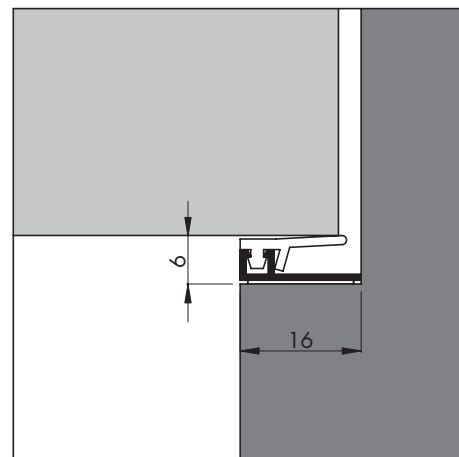

### 2.5 Inbouwprofielen aluminium voor 6 mm afdichting

#### AIB 4N ZK

<b>Toepassing:</b>	Voor naar buiten draaiende deuren en ramen
<b>Materiaal afdichting:</b>	Kunststof (TPE)
<b>Montage-instructie:</b>	Plaatsing in de 6 mm ruimte tussen kozijn en raam of deur. Zelfklevend
<b>Sponningbreedte:</b>	16 mm
<b>Speciale eigenschappen:</b>	Onderzijde is voorzien van een sterk hechtende zelfklevende laag
<b>Opmerking:</b>	Profiel kan op maat worden geleverd
<b>Prestaties:</b>	Classificatie volgens NEN EN 12365: W43133