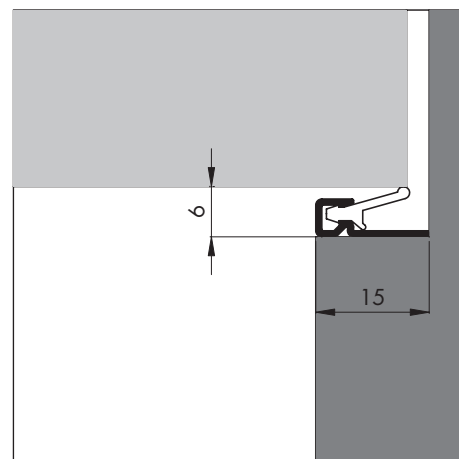

Schaal 1:1

Standaardlengten (cm)	Art.nr.	Kleur	EAN (stuks)	Verp.eenh.
220	310800222	Aluminium	8711286264223	25 lgt./koker
300	310800230	Aluminium	8711286264230	25 lgt./koker
500	310800250	Aluminium	8711286264254	25 lgt./koker