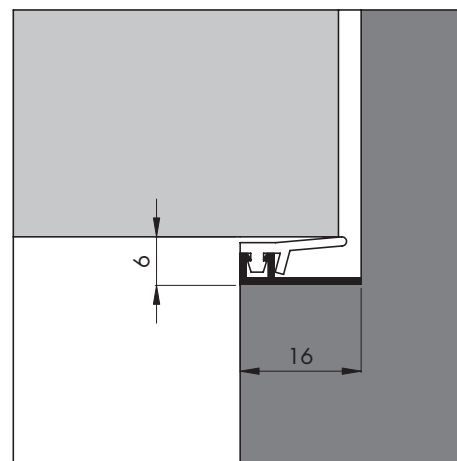

**Sponningbreedte:** 25 mm

**Opmerking:** Profiel kan op maat worden geleverd

**Prestaties:** Classificatie volgens NEN EN 12365: W64123

Schaal 1:1

**Standaardlengten (cm)**  
300

**Art.nr.**  
310200230

**Kleur**  
Aluminium

#### AIB 4N

**Toepassing:** Voor naar binnen en buiten draaiende deuren en ramen

**Materiaal afdichting:** Kunststof (TPE)

**Montage-instructie:** Plaatsing in de 6 mm ruimte tussen kozijn en raam of deur. Bevestigen met Ellen spijkers 1,6 x 25 mm (ijzer-vernikkeld), of Ellen schroeven 2,5 x 16 mm. 2,8 mm voorgeboord. Monteerbaar met tacker

**Sponningbreedte:** 16 mm

**Opmerking:** Profiel kan op maat worden geleverd

**Prestaties:** Classificatie volgens NEN EN 12365: W43133

Schaal 1:1

**Standaardlengten (cm)**  
230  
300

**Art.nr.**  
310500223  
310500230