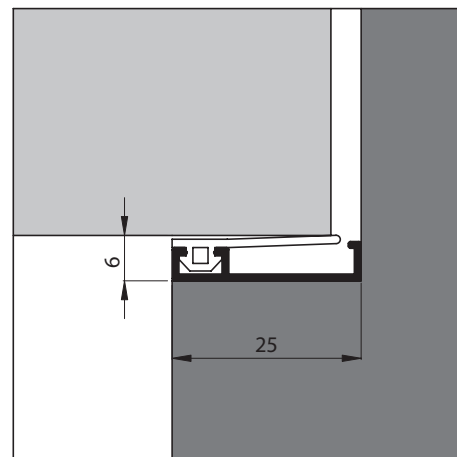

#### AIB 3N 25

**Toepassing:** Voor naar binnen en buiten draaiende deuren in brandwerende constructies met sponningmaat 25 mm

**Materiaal afdichting:** Kunststof (TPE)

**Montage-instructie:** Plaatsing in de 6 mm ruimte tussen kozijn en raam of deur. Bevestigen met Ellen spijkers 1,6 x 25 mm (ijzer-vernikkeld) of Ellen schroeven 2,5 x 16 mm. 2,8 mm voorgeboord. Monteerbaar met tacker

**Sponningbreedte:** 25 mm

**Opmerking:** Profiel kan op maat worden geleverd

**Prestaties:** Classificatie volgens NEN EN 12365: W64123

Schaal 1:1

**Standaardlengten (cm)**  
300

**Art.nr.**  
310200230

**Kleur**  
Aluminium

**Sponningbreedte:** 16 mm

**Opmerking:** Profiel kan op maat worden geleverd

**Prestaties:** Classificatie volgens NEN EN 12365: W43133

Schaal 1:1

**Standaardlengten (cm)**  
230  
300

**Art.nr.**  
310500223  
310500230