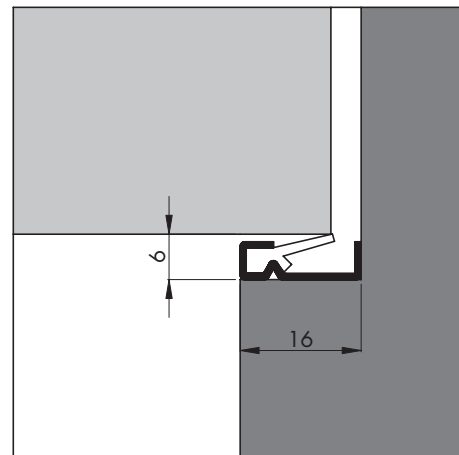

2 Stijlen en dorpels van ramen en deuren

2.5 Inbouwprofielen aluminium voor 6 mm afhangspeling

AIB 4G

Toepassing:	Voor naar binnen en buiten draaiende deuren en ramen
Materiaal afdichting:	Kunststof (TPE)
Montage-instructie:	Plaatsing in de 6 mm ruimte tussen kozijn en raam of deur. Zie tekening B voor correcte montage aan de scharnierzijde en tekening A voor correctie montage aan de sluitzijde bij naar binnendraaiende deuren en ramen. Bevestigen met Ellen spijkers 1,6 x 25 mm (ijzer vernikkeld) of Ellen schroeven 2,5 x 16 mm 2,8 mm voorgeboord. Monteerbaar met tacker
Sponningbreedte:	16 mm
Opmerking:	Profiel kan op maat en ongeboord worden geleverd. Ook verkrijgbaar in de kleur wit
Prestaties:	Classificatie volgens NEN EN 12365: W43112 en W43113

Schaal 1:1

B

A

Standaardlengten (cm)	Art.nr.	Kleur	EAN (stuks)	Verp.eenh.
210	320100210	Aluminium	8711286270217	25 lgt./koker
220	320100222	Aluminium	8711286270224	25 lgt./koker
230	320100223	Aluminium	8711286270200	25 lgt./koker
240	320100225	Aluminium	8711286270248	25 lgt./koker
300	320100230	Aluminium	8711286270231	25 lgt./koker
220 ongeboord	320101222	Aluminium	8711286273225	25 lgt./koker
230 ongeboord	320101224	Aluminium	8711286273249	25 lgt./koker
240 ongeboord	320101225	Aluminium	8711286273256	25 lgt./koker
300 ongeboord	320101230	Aluminium	8711286273232	25 lgt./koker
230	320201223	Wit	8711286271207	25 lgt./koker
300	320201230	Wit	8711286271238	25 lgt./koker