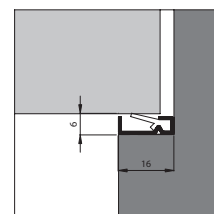

2 Stijlen en dorpels van ramen en deuren

2.5 Inbouwprofielen aluminium voor 6 mm afhangspeling

AIB 4G

Toepassing:	Voor naar binnen en buiten draaiende deuren en ramen
Materiaal afdichting:	Kunststof (TPE)
Montage-instructie:	Plaatsing in de 6 mm ruimte tussen kozijn en raam of deur. Zie tekening B voor correcte montage aan de scharnierzijde en tekening A voor correctie montage aan de sluitzijde bij naar binnendraaiende deuren en ramen. Bevestigen met Ellen spijkers 1,6 x 25 mm (ijzer vernikkeld) of Ellen schroeven 2,5 x 16 mm 2,8 mm voorgeboord. Monteerbaar met tacker
Sponningbreedte:	16 mm
Opmerking:	Profiel kan op maat en ongeboord worden geleverd. Ook verkrijgbaar in de kleur wit
Prestaties:	Classificatie volgens NEN EN 12365: W43112 en W43113

Schaal 1:1

B

A

Standaardlengten (cm)	Art.nr.	Kleur	EAN (stuks)	Verp.eenh.
210	320100210	Aluminium	8711286270217	25 lgt./koker
220	320100222	Aluminium	8711286270224	25 lgt./koker
230	320100223	Aluminium	8711286270200	25 lgt./koker
240	320100225	Aluminium	8711286270248	25 lgt./koker
300	320100230	Aluminium	8711286270231	25 lgt./koker
220 ongeboord	320101222	Aluminium	8711286273225	25 lgt./koker
230 ongeboord	320101224	Aluminium	8711286273249	25 lgt./koker
240 ongeboord	320101225	Aluminium	8711286273256	25 lgt./koker
300 ongeboord	320101230	Aluminium	8711286273232	25 lgt./koker
230	320201223	Wit	8711286271207	25 lgt./koker
300	320201230	Wit	8711286271238	25 lgt./koker