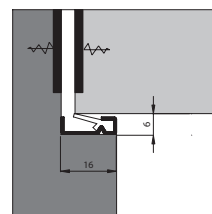

2 Stijlen en dorpels van ramen en deuren

2.5 Inbouwprofielen aluminium voor 6 mm afhangspeling

AIB 4G

Toepassing:	Voor naar binnen en buiten draaiende deuren en ramen
Materiaal afdichting:	Kunststof (TPE)
Montage-instructie:	Plaatsing in de 6 mm ruimte tussen kozijn en raam of deur. Zie tekening B voor correcte montage aan de scharnierzijde en tekening A voor correctie montage aan de sluitzijde bij naar binnendraaiende deuren en ramen. Bevestigen met Ellen spijkers 1,6 x 25 mm (ijzer vernikkeld) of Ellen schroeven 2,5 x 16 mm 2,8 mm voorgeboord. Monteerbaar met tacker
Sponningbreedte:	16 mm
Opmerking:	Profiel kan op maat en ongeboord worden geleverd. Ook verkrijgbaar in de kleur wit
Prestaties:	Classificatie volgens NEN EN 12365: W43112 en W43113

Schaal 1:1

B

A

Standaardlengten (cm)	Art.nr.	Kleur	EAN (stuks)	Verp.eenh.
210	320100210	Aluminium	8711286270217	25 lgt./koker
220	320100222	Aluminium	8711286270224	25 lgt./koker
230	320100223	Aluminium	8711286270200	25 lgt./koker
240	320100225	Aluminium	8711286270248	25 lgt./koker
300	320100230	Aluminium	8711286270231	25 lgt./koker
220 ongeboord	320101222	Aluminium	8711286273225	25 lgt./koker
230 ongeboord	320101224	Aluminium	8711286273249	25 lgt./koker
240 ongeboord	320101225	Aluminium	8711286273256	25 lgt./koker
300 ongeboord	320101230	Aluminium	8711286273232	25 lgt./koker
230	320201223	Wit	8711286271207	25 lgt./koker
300	320201230	Wit	8711286271238	25 lgt./koker