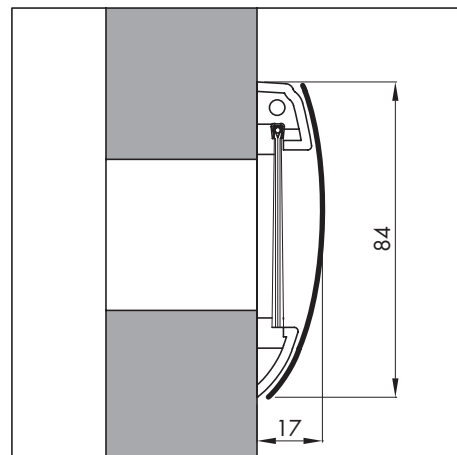

7 Brievenbusafsluiters

7.1 Brievenbusafsluiters RVS

Brievenbus tochtafsluiter Inox

Toepassing:	Voor montage aan de binnenzijde van de deur. Dicht de brievenbus af tegen tocht
Inworp:	280 x 42 mm, voldoet aan PostNL norm
Montage-instructie:	Montage met schroeven
Speciale eigenschappen:	Uitgevoerd met RVS klep
Opmerking:	Bijpassende Inox dorpelprofielen leverbaar

Schaal 1:2