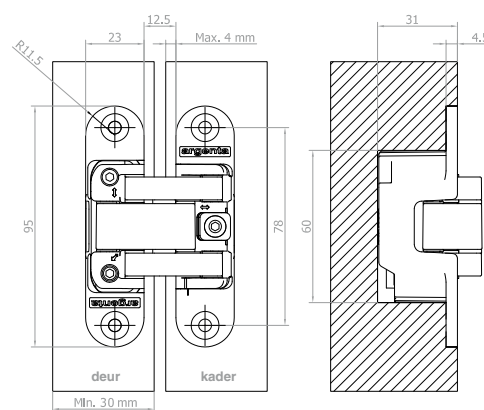

max. gewicht	deurbreedte		
	730 mm	830 mm	930 mm
80 kg			
75 kg	> 4 stuks	> 4 stuks	> 4 stuks
70 kg			> 4 stuks
65 kg			
60 kg	4 stuks		
55 kg		4 stuks	
50 kg	3 stuks		4 stuks
45 kg		3 stuks	
40 kg			3 stuks
35 kg			
30 kg			
25 kg	2 stuks	2 stuks	
20 kg			2 stuks
15 kg