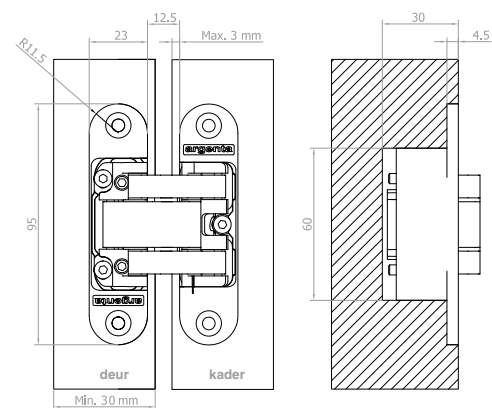

max. gewicht	deurbreedte		
	730 mm	830 mm	930 mm
80 kg			
75 kg	> 4 stuks	> 4 stuks	> 4 stuks
70 kg			> 4 stuks
65 kg			
60 kg	4 stuks		
55 kg		4 stuks	
50 kg	3 stuks		4 stuks
45 kg		3 stuks	
40 kg			3 stuks
35 kg			
30 kg			
25 kg	2 stuks	2 stuks	
20 kg			2 stuks
15 kg			

invisible small

Product

Materiaal

- Vervaardigd uit zamak
- Afwerking: mat chroom

Technische gegevens

	small
Deurdikte	min. 30 mm
Inbouwdiepte	30 mm
Standaard-afmetingen	95 x 23
Deurgewicht	tot 35 (2 p.) / 50 (3 p.) kg*
Cyclustest open & sluit beweging	min. 200 000

* gebaseerd op een referentie deur 830 x2015 mm

Voordelen

- **Onzichtbare scharnier**
- **3D-regelbaar:** makkelijk regelbaar in hoogte, breedte en diepte zonder afnemen van de deur (+1,5/-1,5 mm)
- **Universeel:** zowel te gebruiken voor linkse als rechtse deur
- **Compacte afmetingen**
- **Stabiele regeling** die het afhangen vermijdt, ook na intensief gebruik
- **Volledig gelagerd** met kunststof-tussenstukken
- **Bescherming van de vingers** door een minimale afstand tussen de deur en het deurkader
- Openingshoek van **180°**
- Eenvoudige plaatsing

invisible medium

Product

Materiaal

- Vervaardigd uit zamak
- Afwerking: mat chroom

Technische gegevens

	medium
Deurdikte	min. 35 mm
Inbouwdiepte	35 mm
Standaard-afmetingen	111 x 29
Deurgewicht	tot 55 (2 p.) / 80 (3 p.) kg*
Cyclustest open & sluit beweging	min. 200 000