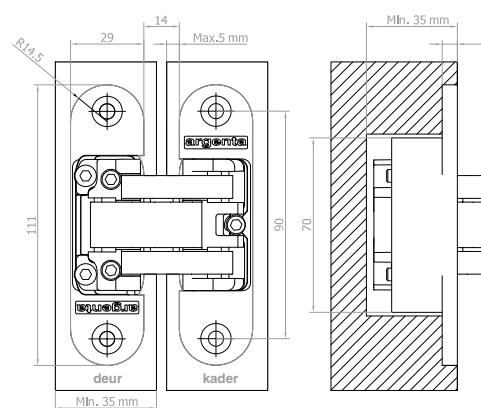

Voordelen

- **Onzichtbare scharnier**
- **3D-regelbaar:** makkelijk regelbaar in hoogte, breedte en diepte zonder afnemen van de deur (+1,5/-1,5 mm)
- **Universeel:** zowel te gebruiken voor linkse als rechtse deur
- **Compacte afmetingen**
- **Stabiele regeling** die het afhangen voorkomt, ook na intensief gebruik
- **Volledig gelagerd** met kunststof-tussenstukken
- **Bescherming van de vingers** door een minimale afstand tussen de deur en het deurkader
- Openingshoek van **180°**
- Eenvoudige plaatsing

- **Brandwerendheid** volgens norm EN1634-1: 2008 en geklassificeerd volgens EN13501-2:2007
  - Toepassing houten deur en houten kader
  - Toepassing houten deur en inox kader
- Brandkit verkrijgbaar