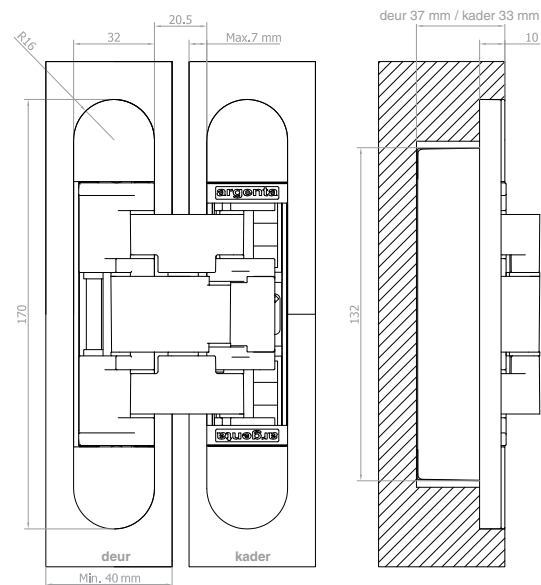

- **Brandwerendheid** volgens norm EN1634-1: 2008 en geklassificeerd volgens EN13501-2:2007
 - Toepassing houten deur en houten kader
 - Toepassing houten deur en inox kader
- Brandkit verkrijgbaar

max. gewicht	deurbreedte		
	730 mm	830 mm	930 mm
110 kg			
105 kg	> 4 stuks	> 4 stuks	> 4 stuks
100 kg			> 4 stuks
95 kg	4 stuks		
90 kg		4 stuks	
85 kg			4 stuks
80 kg			
75 kg	3 stuks		
70 kg		3 stuks	
65 kg			3 stuks
60 kg			
55 kg	2 stuks		
50 kg		2 stuks	
45 kg			2 stuks
deurbreedte	730 mm	830 mm	930 mm

invisible neo L-7

Product

Materiaal

- Vervaardigd uit zamak
- Afwerking: mat chroom

Technische gegevens

	neo L-7
Deurdikte	min. 40 mm
Inbouwdiepte	33 mm (kader) 37 mm (deur)
Standaard-afmetingen	170 x 32
Deurgewicht	tot 120 (2 p.) / 150 (3 p.) kg*
Cyclustest open & sluit beweging	min. 200 000

* gebaseerd op een referentie deur 830 x2015 mm

Voordelen

- **Onzichtbare scharnier**
- **3D-regelbaar:** makkelijk regelbaar in hoogte, breedte en diepte zonder afnemen van de deur (hoogte -3/+3 mm, breedte -2/+4 mm, diepte -1,5/+1,5 mm)
- **Universeel:** zowel te gebruiken voor linkse als rechtse deur
- **Compacte afmetingen**
- **Stabiele regeling** die het afhangen vermijdt, ook na intensief gebruik
- **Volledig gelagerd** met kunststof-tussenstukken
- **Bescherming van de vingers** door een minimale afstand tussen de deur en het deurkader
- Openingshoek van **180°**
- Eenvoudige plaatsing
- **Geen vijzen zichtbaar**
- **Extra vereenvoudigde hoogteregeling:** geen spie nodig
- **Easy-Hook® plaatsing:** plaatsen en regelen door slechts 1 persoon