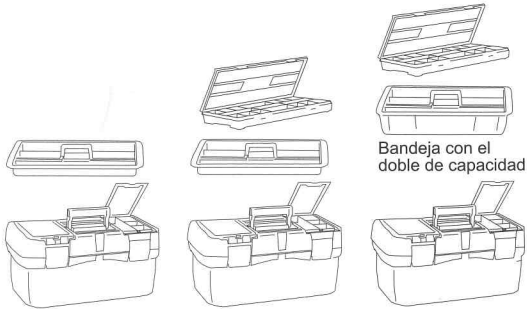

Cajas Herramientas Plástico

Plastic Tool Boxes

324922

Modelo Model	15	16
Código Code	115004	116001
Medidas Sizes	500x258x255 mm	500x258x255 mm
Contiene Contained	Bandeja 1 Tray	Bandeja 1 Tray Estuche 1 Box
Material	PP	PP
Color Colour	Caja-Azul Bandeja-Rojo Box -Blue Tray-Red	Caja-Azul Bandeja-Rojo Estuche- Rojo Box -Blue Tray-Red Box -Red
Embalaje Packing	3 unid.	3 unid.
Medidas Embalaje Packing sizes	720x264x510 mm	720x264x510 mm
Unidad Box pallet Box-palet Unit	24	24
Medidas Box pallet Box-palet Sizes	1000x772x1016 mm	1000x772x1016 mm

324918

Bandeja con el doble de capacidad

Modelo Model	17	18	19
Código Code	117008	118005	119002
Medidas Sizes	580x290x290 mm	580x290x290 mm	580x290x290 mm
Contiene Contained	Bandeja Tray	Bandeja 1 Tray Estuche 1 Box	Bandeja 1 Tray Estuche 1 Box
Material	PP	PP	PP
Color Colour	Caja-Azul Bandeja-Rojo Box -Blue Tray-Red	Caja-Azul Bandeja-Rojo Estuche- Rojo Box -Blue Tray-Red Box -Red	Caja-Azul Bandeja-Rojo Estuche- Rojo Box -Blue Tray-Red Box -Red
Embalaje Packing	3 unid.	3 unid.	3 unid.
Medidas Embalaje Packing sizes	795x290x584 mm	795x290x584 mm	795x290x584 mm
Unidad Box pallet Box-palet Unit	24	24	24
Medidas Box pallet Box-palet Sizes	1160x804x1160 mm	1160x804x1160 mm	1160x804x1160 mm