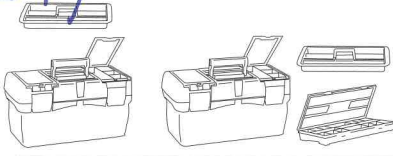

Cajas Herramientas Plástico

Plastic Tool Boxes

324922

Modelo Model	15	16
Código Code	115004	116001
Medidas Sizes	500x258x255 mm	500x258x255 mm
Contiene Contained	Bandeja 1 Tray	Bandeja 1 Tray Estuche 1 Box
Material	PP	PP
Color Colour	Caja-Azul Bandeja-Rojo Box -Blue Tray-Red	Caja-Azul Bandeja-Rojo Estuche- Rojo Box -Blue Tray-Red Box -Red
Embalaje Packing	3 unid.	3 unid.
Medidas Embalaje Packing sizes	720x264x510 mm	720x264x510 mm
Unidad Box pallet Box-palet Unit	24	24
Medidas Box pallet Box-palet Sizes	1000x772x1016 mm	1000x772x1016 mm

324918

Bandeja con el doble de capacidad

Modelo Model	17	18	19
Código Code	117008	118005	119002
Medidas Sizes	580x290x290 mm	580x290x290 mm	580x290x290 mm
Contiene Contained	Bandeja Tray	Bandeja 1 Tray Estuche 1 Box	Bandeja 1 Tray Estuche 1 Box
Material	PP	PP	PP
Color Colour	Caja-Azul Bandeja-Rojo Box -Blue Tray-Red	Caja-Azul Bandeja-Rojo Estuche- Rojo Box -Blue Tray-Red Box -Red	Caja-Azul Bandeja-Rojo Estuche- Rojo Box -Blue Tray-Red Box -Red
Embalaje Packing	3 unid.	3 unid.	3 unid.
Medidas Embalaje Packing sizes	795x290x584 mm	795x290x584 mm	795x290x584 mm
Unidad Box pallet Box-palet Unit	24	24	24
Medidas Box pallet Box-palet Sizes	1160x804x1160 mm	1160x804x1160 mm	1160x804x1160 mm