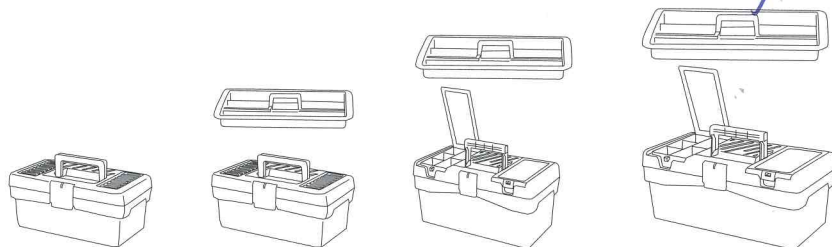

Cajas Herramientas Plástico

Plastic Tool Boxes

324721

Modelo Model	9	10	11	12
Código Code	109003	110009	111006	112003
Medidas Sizes	290x170x127 mm	290x170x127 mm	356x192x150 mm	400x217x166 mm
Contiene Contained	Vacia Empty	Bandeja 1 Tray	Bandeja 1 Tray	Bandeja 1 Tray
Material	PP	PP	PP	PP
Color Colour	Caja-Azul Box -Blue	Caja-Azul Bandeja-Rojo Box -Blue Tray-Red	Caja-Azul Bandeja-Rojo Box -Blue Tray-Red	Caja-Azul Bandeja-Rojo Box -Blue Tray-Red
Embalaje Packing	10 unid.	10 unid.	6 unid.	6 unid.
Medidas Embalaje Packing sizes	780x294x260 mm	780x294x260 mm	365x360x463 mm	600x404x340 mm
Unidad Box palet Box-palet Unit				84
Medidas Box palet Box-palet Sizes				1170x810x1155 mm

Opción Box-Palet
Box-Palet option