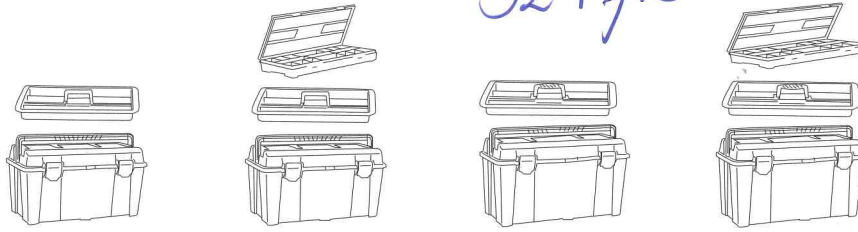

Cajas Herramientas Plástico

Plastic Tool Boxes

324715 324716

Modelo Model	30	31	32	33
Código Code	130007	131004	132001	133008
Medidas Sizes	445x235x230 mm	445x235x230 mm	480x258x255 mm	480x258x255 mm
Contiene Contained	Bandeja 1 Tray	Bandeja 1 Tray Estuche 1 Box	Bandeja 1 Tray	Bandeja 1 Tray Estuche 1 Box
Material	PP	PP	PP	PP
Color Colour	Caja-Gris Bandeja-Rojo Box -Grey Tray-Red	Caja-Gris Bandeja-Rojo Estuche- Rojo Box -Grey Tray-Red Box -Red	Caja-Gris Bandeja-Rojo Box -Grey Tray-Red	Caja-Gris Bandeja-Rojo Estuche- Rojo Box -Grey Tray-Red Box -Red
Embalaje Packing	6 unid.	6 unid.	3 unid.	3 unid.
Medidas Embalaje Packing sizes	670x450x470 mm	670x450x470 mm	735x486x265 mm	735x486x265 mm

324717 324718

Modelo Model	34-1B	34	35	36
Código Code	134999	134005	135002	136009
Medidas Sizes	580x285x290 mm	580x285x290 mm	580x285x290 mm	580x285x290 mm
Contiene Contained	Bandeja 1 Tray	Bandeja 1 Tray Estuche 1 Box	Bandeja 2 Tray Estuche 1 Box	Bandeja 1 Tray Estuche 1 Box
Material	PP	PP	PP	PP
Color Colour	Caja-Gris Bandeja-Rojo Box -Grey Tray-Red	Caja-Gris Bandeja-Rojo Estuche- Rojo Box -Grey Tray-Red Box -Red	Caja-Gris Bandeja-Rojo Estuche- Rojo Box -Grey Tray-Red Box -Red	Caja-Gris Bandeja-Rojo Estuche- Rojo Box -Grey Tray-Red Box -Red
Embalaje Packing	3 unid.	3 unid.	3 unid.	3 unid.
Medidas Embalaje Packing sizes	795x290x584 mm	795x290x584 mm	795x290x584 mm	795x290x584 mm